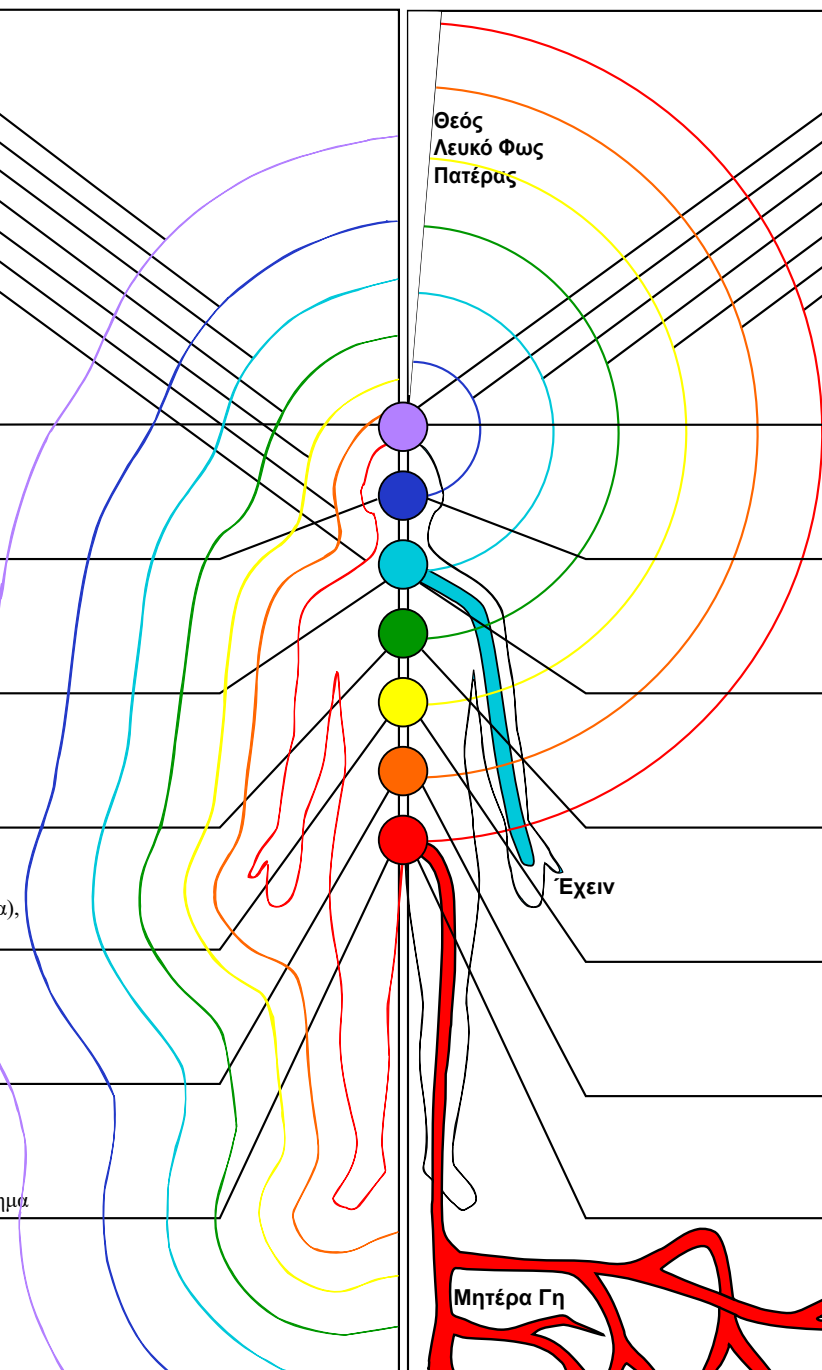

ΤΑ ΤΣΑΚΡΑΣ

ΔΟΜΗ

Γιανγκ
Αρσενικό
Βούληση
Δράση

ΑΙΤΙΑΤΟ ΣΩΜΑ
ΒΟΥΔΙΚΟ (ΝΙΡΒΑΝΙΚΟ) ΣΩΜΑ
ΑΙΘΕΡΙΚΟ ΣΩΜΑ
ΑΣΤΡΙΚΟ ΣΩΜΑ
ΝΟΗΤΙΚΟ ΣΩΜΑ
ΣΥΝΑΙΣΘΗΜΑΤΙΚΟ ΣΩΜΑ
ΦΥΣΙΚΟ ΣΩΜΑ

Κραδασμοί	Νευρικά Πλέγματα	Σύστημα
Μουσικές Νότες	Αδένες	Στοιχεία
Βιολετί	Εγκέφαλος	Νευρικό Σύστημα
Β Σι	Επίφυση	Εσωτερικό Φως
Τντιγκο (Λουλακί)	Καρωτιδικό Πλέγμα	Ανάπτυξη, Ενδοκρινικό Σύστημα
Α Λα	Υπόφυση	Εσωτερικός Ήχος
Γαλάζιο	Αυχενικό Πλέγμα	Μεταβολισμός
G Σολ.	Θυροειδής Αδένας	Αιθέρας
Πράσινο	Καρδιακό Πλέγμα	Αναπνοή, Κυκλοφοριακό, Ανοσοποιητικό Σύστημα
F Φα	Θύμος Αδένας	Αέρας
Κίτρινο	Ηλιακό Πλέγμα	Δέρμα, Μυς (Μυικό Σύστημα), Πεπτικό Σύστημα
E Μι	Πάγκρεας	Φωτιά
Πορτοκαλί	Οσφυικό Πλέγμα	Αφομοίωση και Αναπαραγωγή
D Ρε	Γονάδες	Νερό
Κόκκινο	Ιερό Πλέγμα	Σκελετικό Σύστημα, Λεμφικό Σύστημα, Απεκκριτικό Σύστημα
C Ντο	Επινεφρίδια	Γη

ΕΜΠΕΙΡΙΑ

Γιν
Θηλυκό
Πνεύμα
Συναίσθημα

(Βαθύτερη Εσωτερική Εμπειρία)
ΑΙΤΙΑΤΟ ΣΩΜΑ
ΒΟΥΔΙΚΟ (ΝΙΡΒΑΝΙΚΟ) ΣΩΜΑ
ΑΙΘΕΡΙΚΟ ΣΩΜΑ
ΑΣΤΡΙΚΟ ΣΩΜΑ
ΝΟΗΤΙΚΟ ΣΩΜΑ
ΣΥΝΑΙΣΘΗΜΑΤΙΚΟ ΣΩΜΑ
ΦΥΣΙΚΟ ΣΩΜΑ
(Απότατο Εξωτερικό Επίπεδο Εμπειρίας)

	Ψυχή	Αίσθηση
		Περιοχή της συνειδητότητας
	Πνεύμα	Ενσυναίσθηση
		Ενότητα Συμπαντική Συνειδητότητα Πηγή Κατεύθυνσης και Διαίσθησης
		Εξωαισθητηριακή Αντίληψη (ESP)
		Πνευματική Επίγνωση Ατομική Συνειδητότητα
		Ακοή
		Έκφραση, Λαμβάνειν, Αφθονία Ρέουσα Εκδήλωση Ικανότητα να Ακούμε τη Διαίσθησή μας
		Αφή
		Σύναψη Σχέσεων, Προσφορά Αντιλήψεις της Αγάπης Αποδοχή
	Προσωπικότητα	Όραση
		Ελευθερία/Δύναμη Έλεγχος, Αυτοπροσδιορισμός Νόηση
		Γεύση
		Αισθητηριακές Αντιλήψεις Αίσθηση και Συναίσθημα Τροφή, Σεξ, Όρεξη
		Όσφρηση
		Ασφάλεια Εμπιστοσύνη - Επιβίωση Χρήματα, Σπίτι, Δουλειά